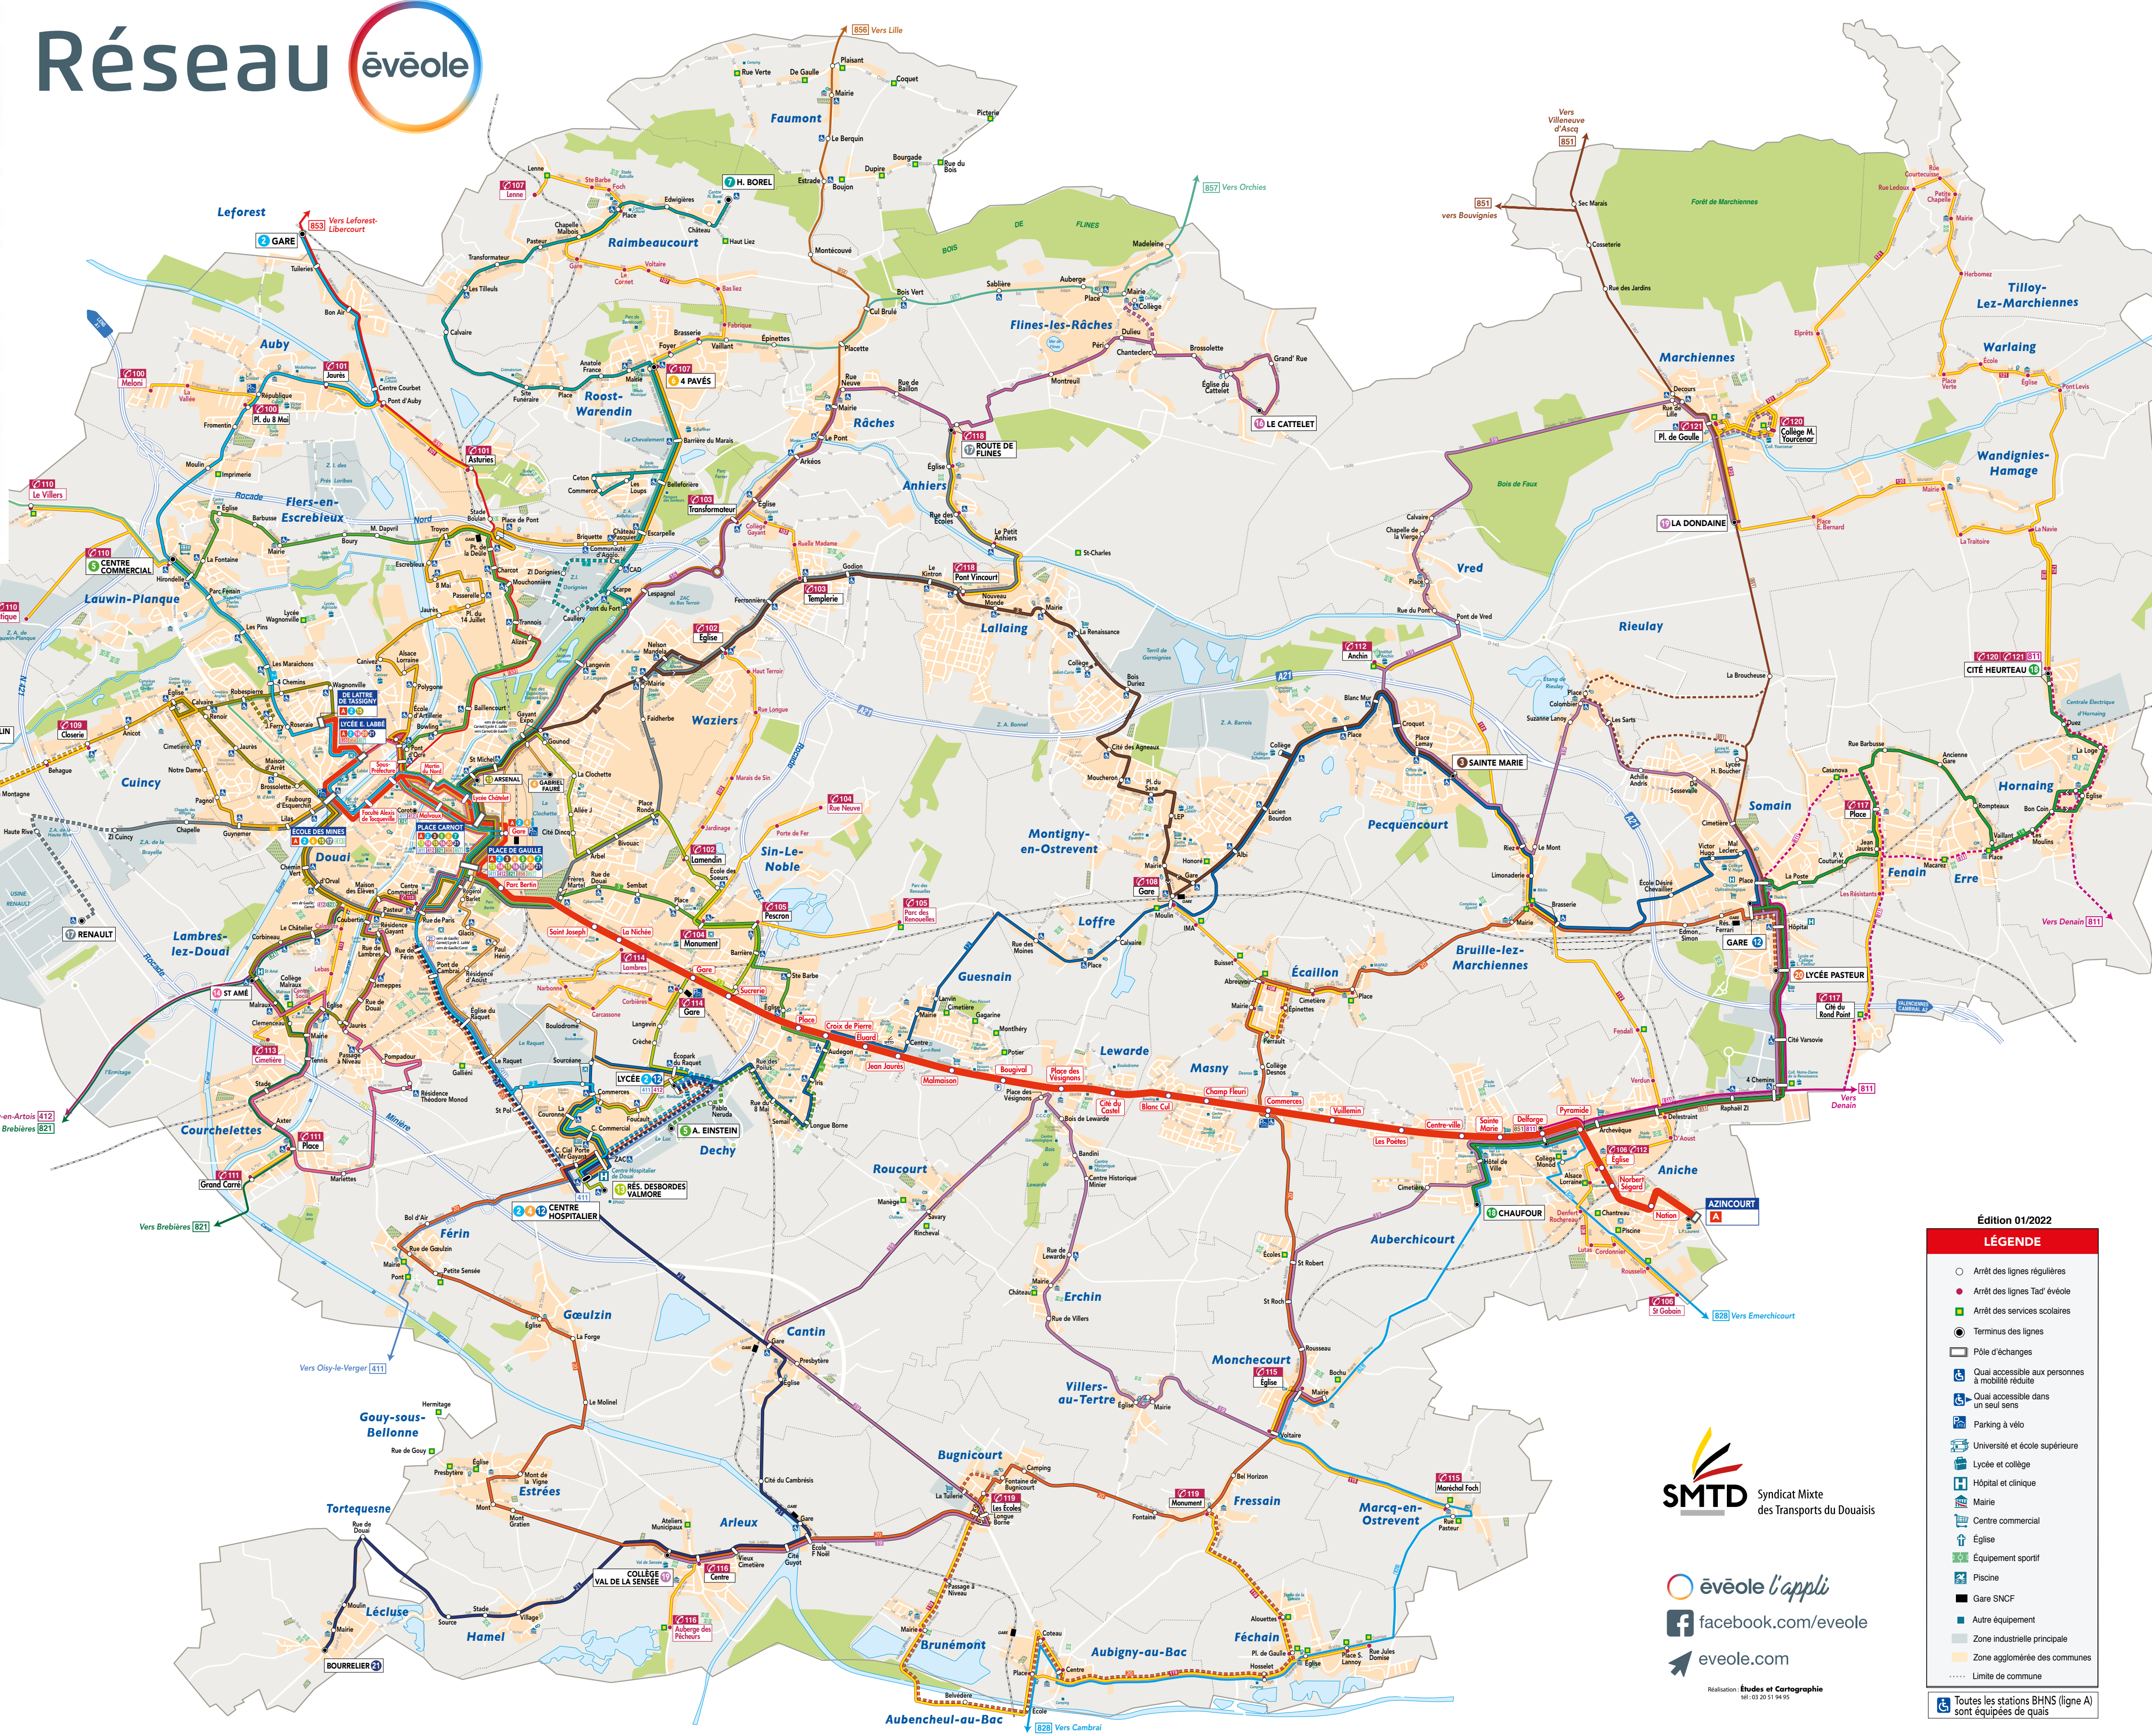

CONTACTS ET INFORMATIONS
contact@eveole.com - www.eveole.com
éveole l'appli - facebook.com/eveole
03 27 95 77 77

INFOS TAD'ÈVEOLE : 03 27 89 19 93
(transport à la demande)

èveole Terminus des lignes régulières éveole

Lignes Arc-en-Ciel (Conseil Régional)

Tad'èveole Lignes Tad'èveole (transport à la demande)

Édition 01/2022 LÉGENDE

- Arrêt des lignes régulières
- Arrêt des lignes Tad'èveole
- Arrêt des services scolaires
- Terminus des lignes
- Pôle d'échanges
- ♿ Quai accessible aux personnes à mobilité réduite
- ♿ Quai accessible dans un seul sens
- 🚲 Parking à vélo
- 🎓 Université et école supérieure
- 🎓 Lycée et collège
- 🏥 Hôpital et clinique
- 🏠 Mairie
- 🏢 Centre commercial
- ⛪ Église
- 🏊 Équipement sportif
- 🏊 Piscine
- 🚉 Gare SNCF
- 🚰 Autre équipement
- 🏘 Zone industrielle principale
- 🏘 Zone agglomérée des communes
- ..... Limite de commune
- ♿ Toutes les stations BHNS (ligne A) sont équipées de quais

Réalisation: Etudes et Cartographie
01 03 20 51 94 95